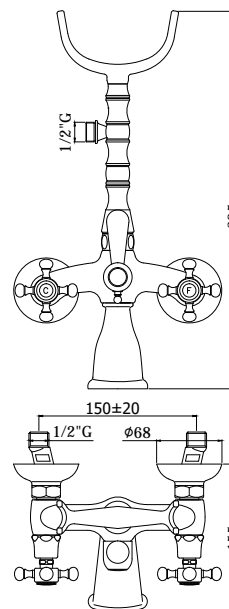

# belinda-melissa

IMMAGINE PRODOTTO

DISEGNO TECNICO

DESCRIZIONE

Gruppo vasca/doccia con deviatore completo di:

- forcella
- doccia
- set 2 eccentrici 1/2"x3/4"G e rosoni

ART.

**FBLV 022 . .**  
con flessibile 1000 mm

**FBLV 023 . .**  
con flessibile doppia aggraffatura 1500 mm  
• con supporto snodato LUX in metallo

FINITURE

**FBLV**  
CR - cromo  
CO - cromo + gold finish  
AG - finitura argento  
BR - bronzato  
RM - ramato